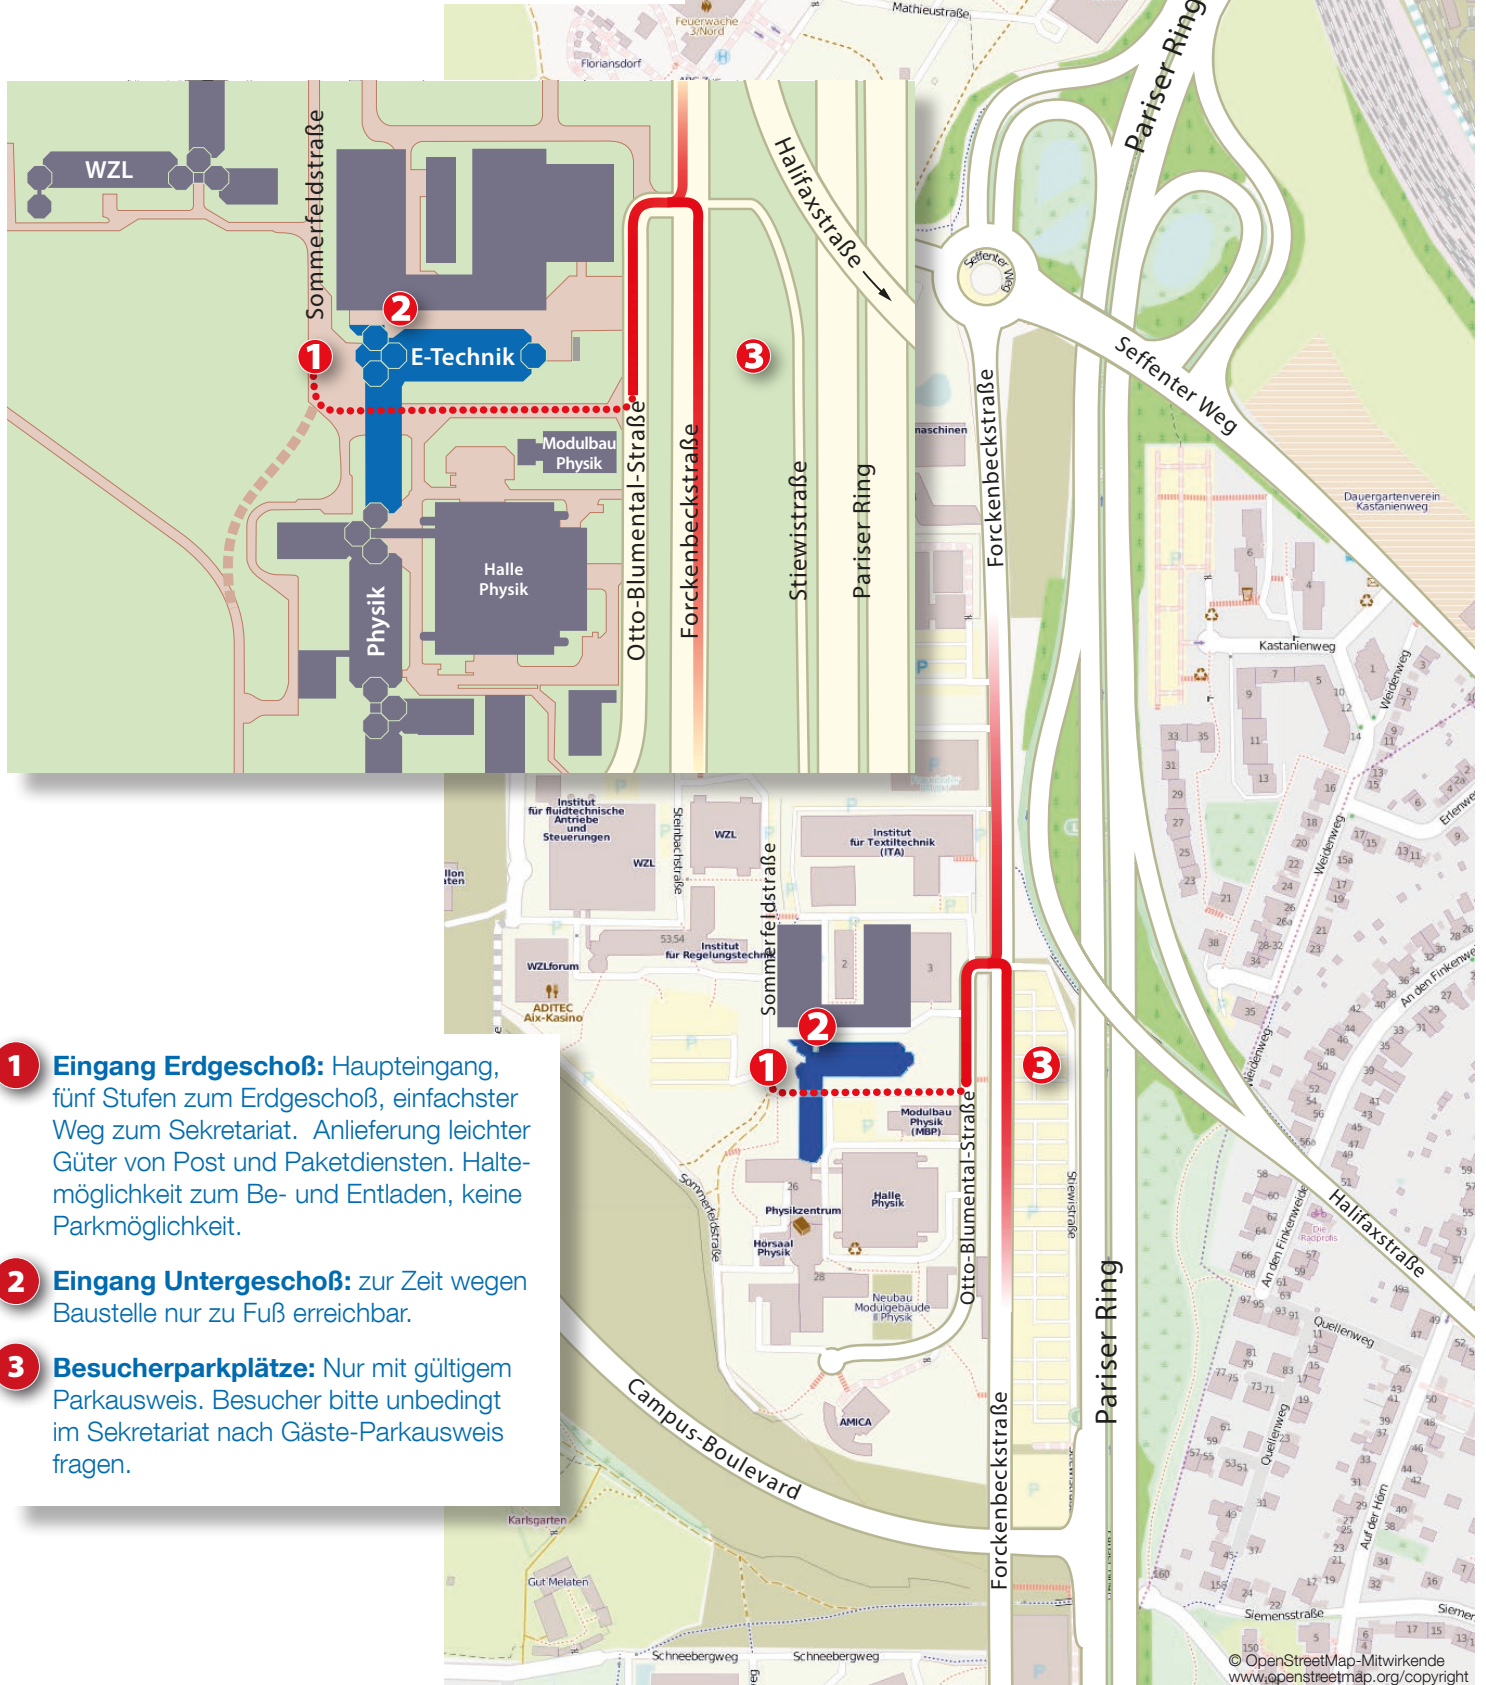

BY TRAIN

from Brussels, Cologne
or Düsseldorf to Aachen
Hauptbahnhof (main
train station)
then taxi or bus line 3A
direction "Uniklinik" until
bus stop "Campus
Melaten (Physikzentrum)"
(about 20 minutes)

By Car

Motorway A44 from
Düsseldorf to Kreuz
Aachen (= motorway
junction Aachen)
or
A4 from Cologne to
Maastricht,
Exit "Aachen-
Laursberg", follow sign
"RWTH Melaten"

How to find the Electronic Materials Research Laboratory EMRL

- 1 Eingang Erdgeschoß:** Haupteingang, fünf Stufen zum Erdgeschoß, einfachster Weg zum Sekretariat. Anlieferung leichter Güter von Post und Paketdiensten. Haltemöglichkeit zum Be- und Entladen, keine Parkmöglichkeit.
- 2 Eingang Untergeschoß:** zur Zeit wegen Baustelle nur zu Fuß erreichbar.
- 3 Besucherparkplätze:** Nur mit gültigem Parkausweis. Besucher bitte unbedingt im Sekretariat nach Gäste-Parkausweis fragen.

By Car

Motorway A44, Exit "Jülich-West", direction Jülich,
follow sign "Forschungszentrum"